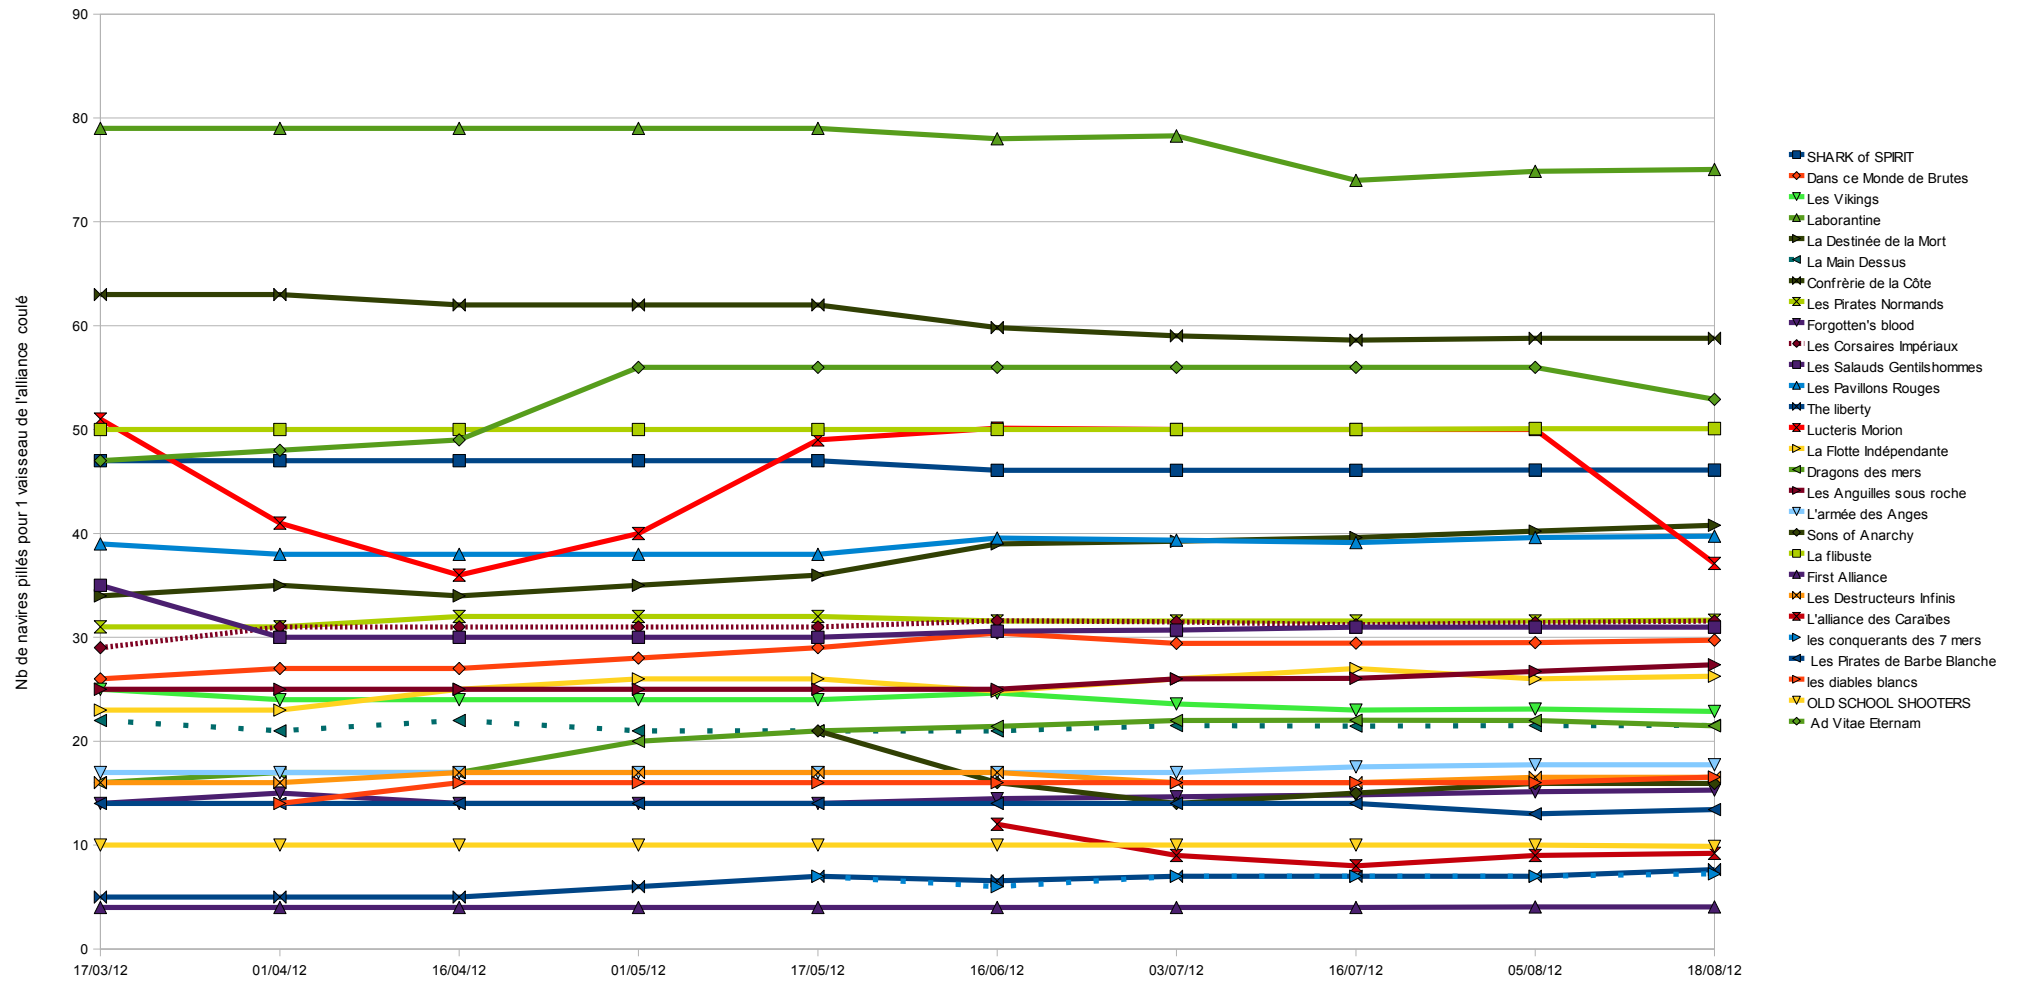

**AOSD Évolution du rapport d'efficacité de guerre navale depuis le 17 mars 2012 (5 mois)**

*Ne sont prises en compte que les alliances à + de 10 000 to pillées, présentes au moins 5 semaines.  
Statistiques dressées par le service de Renseignements de l'alliance des Lucteris Morion*

Évolution de l'efficacité des alliances en mer, sur les 5 derniers mois

Dans chaque type d'événement, la 4ème colonne est calculée comme suit = 1 divisé par le centième du % exprimé à la 3ème colonne. Exemple (La Main dessus, missions effectuées) = 1 / (12/100) => 8. Ainsi pour 8 missions réussies, une est échouée. On indique un résultat de "100" pour toute série sans échecs. L'efficacité cumulée additionne les différentes notes ainsi obtenues. La colonne "Actif" indique si une alliance a connu ou non une activité depuis la précédente statistique.