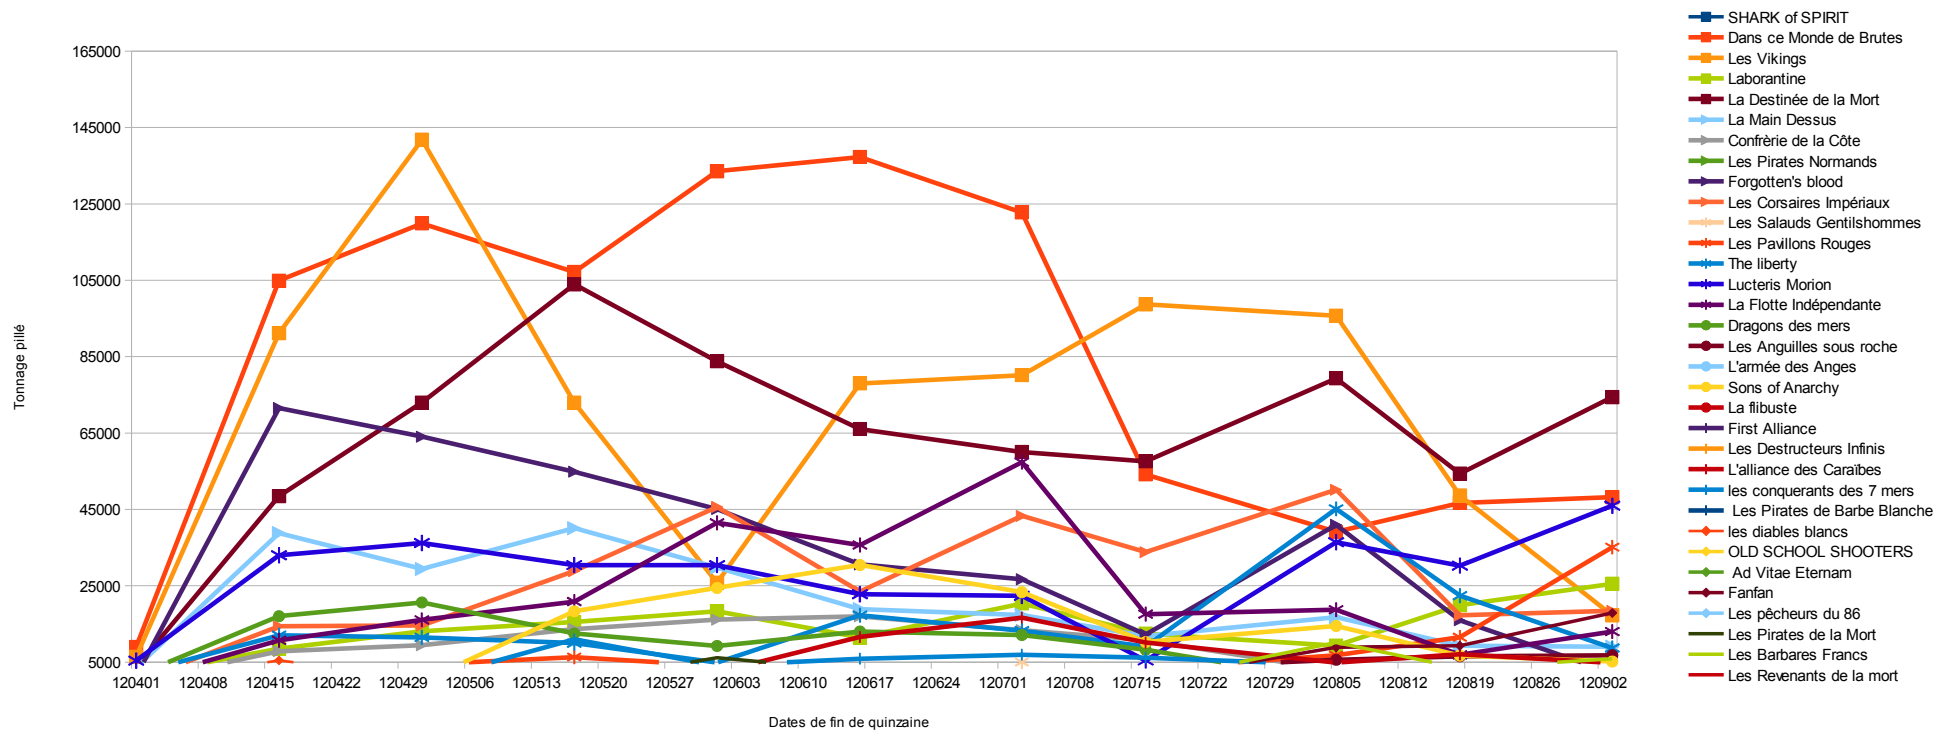

Évolution du tonnage pillé en alliance, par quinzaine, 1er avril - 3 septembre 2012

Les courbes des alliances sont assorties de symboles analogues par séries de 5 (selon le classement)

ALLIANCE LUCTERIS MORION		Rapports d'efficacité des alliances, classement selon Actifs/non et préférence Navale / ports																									
Rang efficacité	Efficacité cumulée	sur la 15zaine				ATTAQUES EN ALLIANCE REUSSIES				MISSIONS REUSSIES				NAVIRES DETRUITS				VILLES PILLEES				% d'activité des alliances / guerre navale					
		03/09/2012 vers 11h15	Tonnage pillé	Tonnage état précédent	Augm. butin pillé	Augm. Activité en %	Attaques réussies	Attaques ratées	% d'échec	1 attaque échouée pour n tentatives	Missions réussies	Missions ratées	% de ratage	1 mission échouée pour n tentatives	par l'alliance	de l'alliance	% de perte	1 navire de l'alliance coulé pour n navires détruits	Pillages réussis	Pillages ratés	% d'échec	1 pillage raté pour n tentés	Actif O / N ?	Navires détruits // autres activités	pref navires / ports	Attaque en alliance	Missions
1	220	Les Barbares Francs	22146	16291	6855	35,9%	4	0	0,0%	100	97	6	5,8%	17	323	5	1,5%	66	143	4	2,7%	37	56%	2	1%	31%	45%
2	178	La Destinée de la Mort	1323428	1249017	74411	6,0%	360	16	4,3%	24	1018	56	5,2%	19	5212	131	2,5%	41	4008	43	1,1%	94	49%	2	7%	20%	76%
3	165	Les Corsaires Impériaux	784968	766530	18438	2,4%	220	6	2,7%	38	1206	38	3,1%	33	3545	115	3,1%	32	2289	37	1,6%	63	49%	2	6%	34%	64%
4	145	Confrérie de la Côte	979604	979417	157	0,0%	47	4	7,8%	13	1269	53	4,0%	25	6883	119	1,7%	59	3210	67	2,0%	49	60%	2	1%	19%	47%
5	119	La Flotte Indépendante	300199	287208	12991	4,5%	154	3	1,9%	52	431	37	7,9%	13	1948	75	3,7%	27	671	26	3,7%	27	60%	2	8%	23%	34%
6	118	Sons of Anarchy	133037	127886	5151	4,0%	58	1	1,7%	59	107	25	18,9%	5	871	57	6,1%	16	400	11	2,7%	37	61%	2	6%	14%	44%
7	106	Lucteris Morion	337896	291940	45956	15,7%	126	7	5,3%	19	428	34	7,4%	14	3784	137	3,5%	29	703	16	2,2%	45	75%	2	3%	12%	18%
8	92	Les Anguilles sous roche	175089	168299	6790	4,0%	26	2	7,1%	14	836	38	4,3%	23	1224	46	3,6%	28	473	18	3,7%	27	48%	2	2%	69%	39%
9	88	Les Pavillons Rouges	331415	296317	35098	11,8%	37	6	14,0%	7	694	44	6,0%	17	3462	88	2,5%	40	1634	73	4,3%	23	59%	2	1%	21%	48%
10	81	Les Salauds Gentilshommes	379413	379315	98	0,0%	17	3	15,0%	7	857	88	9,3%	11	3209	107	3,2%	31	1153	36	3,0%	33	61%	2	1%	28%	36%
11	73	La Main Dessus	1126111	1117068	9043	0,8%	31	11	26,2%	4	1343	180	11,8%	8	13953	679	4,6%	22	3382	88	2,5%	39	74%	2	0%	10%	24%
12	67	La fibuste	115396	115363	33	0,0%	0	3	100,0%	0	549	47	7,9%	13	2555	52	2,0%	50	88	30	25,4%	4	78%	2	0%	23%	5%
13	55	L'alliance des Caraïbes	57483	52656	4827	9,2%	19	2	9,5%	11	32	9	22,0%	5	314	40	11,3%	9	183	6	3,2%	32	59%	2	6%	12%	53%
14	47	Les pêcheurs du 86	18500	18476	24	0,1%	0	1	100,0%	0	66	6	8,3%	12	321	13	3,9%	26	8	1	11,1%	9	80%	2	0%	22%	3%
15	37	Les Pirates de la Mort	16322	16297	25	0,2%	10	6	37,5%	3	29	2	6,5%	16	107	13	10,8%	9	36	4	10,0%	10	58%	2	13%	26%	33%
16	26	OLD SCHOOL SHOOTERS	37224	36951	273	0,7%	0	4	100,0%	0	90	28	23,7%	4	586	66	10,1%	10	67	6	8,2%	12	77%	2	1%	18%	11%
17	17	Les Revenants De la Mort	10335	5074	5261	###	1	4	80,0%	1	34	12	26,1%	4	251	32	11,3%	9	11	6	35,3%	3	81%	2	2%	16%	6%
18	424	Laborantine	1605531	1580005	25526	1,6%	1	1	50,0%	2	1290	21	1,6%	62	4148	56	1,3%	75	7941	28	0,4%	285	31%	1	0%	31%	190%
19	365	Dans ce Monde des Brutes	2117343	2069139	48204	2,3%	144	4	2,7%	37	1245	34	2,7%	38	2671	92	3,3%	30	7787	30	0,4%	261	23%	1	5%	46%	283%
20	306	Fanfan	36413	18553	17860	96%	10	2	16,7%	6	15	0	0,0%	100	69	0	0,0%	100	93	0	0,0%	100	37%	1	17%	22%	135%
21	157	Forgotten's blood	780105	777910	2195	0,3%	166	3	1,8%	56	900	47	5,0%	20	1373	96	6,5%	15	2828	44	1,5%	65	27%	1	12%	64%	196%
22	117	Les Vikings	1657639	1640396	17243	1,1%	238	10	4,0%	25	378	56	12,9%	8	3783	173	4,4%	23	3960	65	1,6%	62	46%	1	6%	11%	102%
23	94	The liberty	300750	292045	8705	3,0%	153	7	4,4%	23	180	30	14,3%	7	726	102	12,3%	8	932	17	1,8%	56	39%	1	19%	25%	115%
24	185	Ad Vitae Eternam	25149	25149	0	0,0%	1	0	0,0%	100	49	10	16,9%	6	519	10	1,9%	53	50	2	3,8%	26	83%	2	0%	11%	10%
25	98	Les Pirates Normands	887298	887298	0	0,0%	202	11	5,2%	19	1824	76	4,0%	25	4260	139	3,2%	32	2812	135	4,6%	22	47%	2	5%	43%	67%
26	67	Dragons des mers	174282	174282	0	0,0%	102	5	4,7%	21	216	27	11,1%	9	1126	55	4,7%	21	264	19	6,7%	15	65%	2	9%	21%	24%
27	52	les diables blancs	38718	38718	0	0,0%	10	4	28,6%	4	75	11	12,8%	8	389	25	6,0%	17	163	7	4,1%	24	61%	2	3%	21%	41%
28	48	L'armée des Anges	155555	155555	0	0,0%	6	1	14,3%	7	332	58	14,9%	7	2126	127	5,6%	18	332	21	5,9%	17	75%	2	0%	17%	16%
29	40	Les Destructeurs Infinis	75489	75489	0	0,0%	20	5	20,0%	5	306	45	12,8%	8	1149	74	6,1%	17	131	14	9,7%	10	70%	2	2%	29%	12%
30	22	Les Pirates de Barbe Blanche	38986	38986	0	0,0%	0	2	100,0%	0	236	37	13,6%	7	931	75	7,5%	13	10	16	61,5%	2	77%	2	0%	27%	3%
31	21	les conquerants des 7 mers	39542	39542	0	0,0%	40	25	38,5%	3	22	8	26,7%	4	206	33	13,8%	7	60	9	13,0%	8	59%	2	27%	13%	29%
32	305	SHARK of SPIRIT	2529532	2529532	0	0,0%	993	9	0,9%	111	6061	87	1,4%	71	4014	89	2,2%	46	8123	107	1,3%	77	21%	1	24%	150%	201%
33	15	First Alliance	110303	110303	0	0,0%	20	25	55,6%	2	20	17	45,9%	2	162	53	24,7%	4	216	35	13,9%	7	39%	1	21%	17%	117%